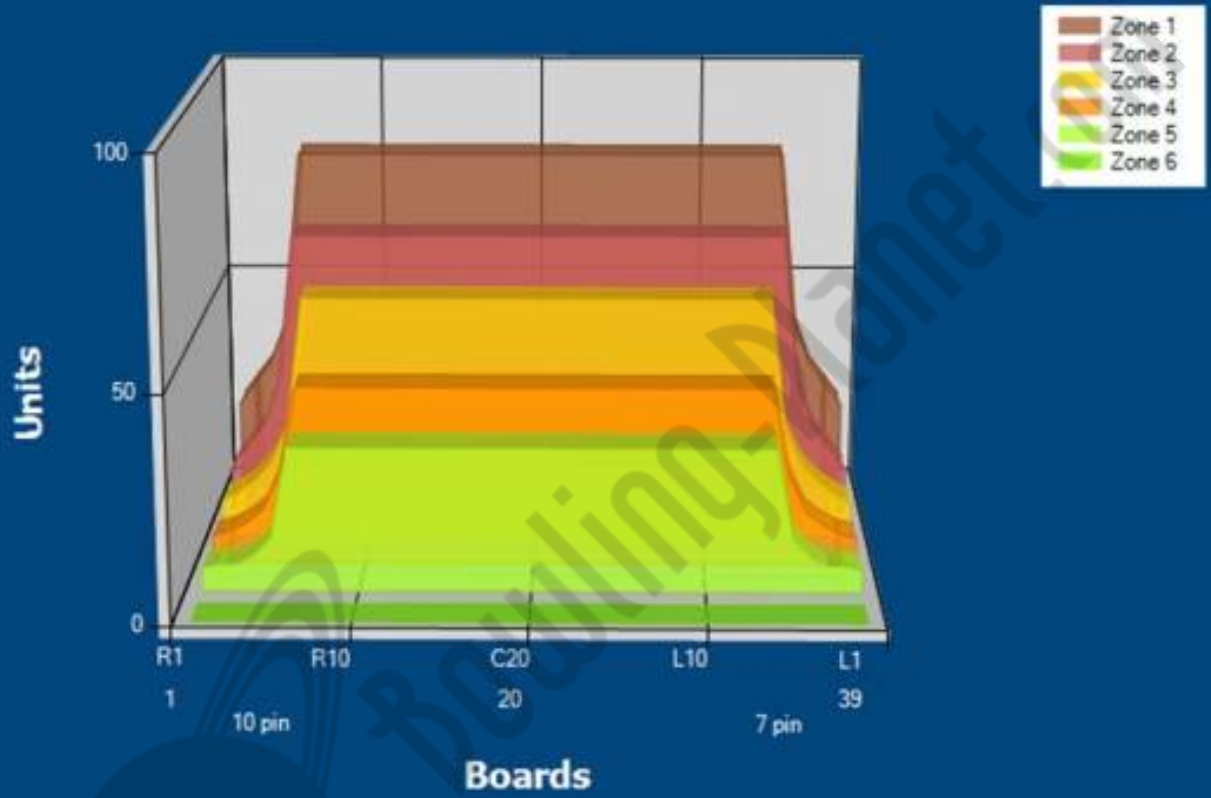

EDGE

Zone Configuration